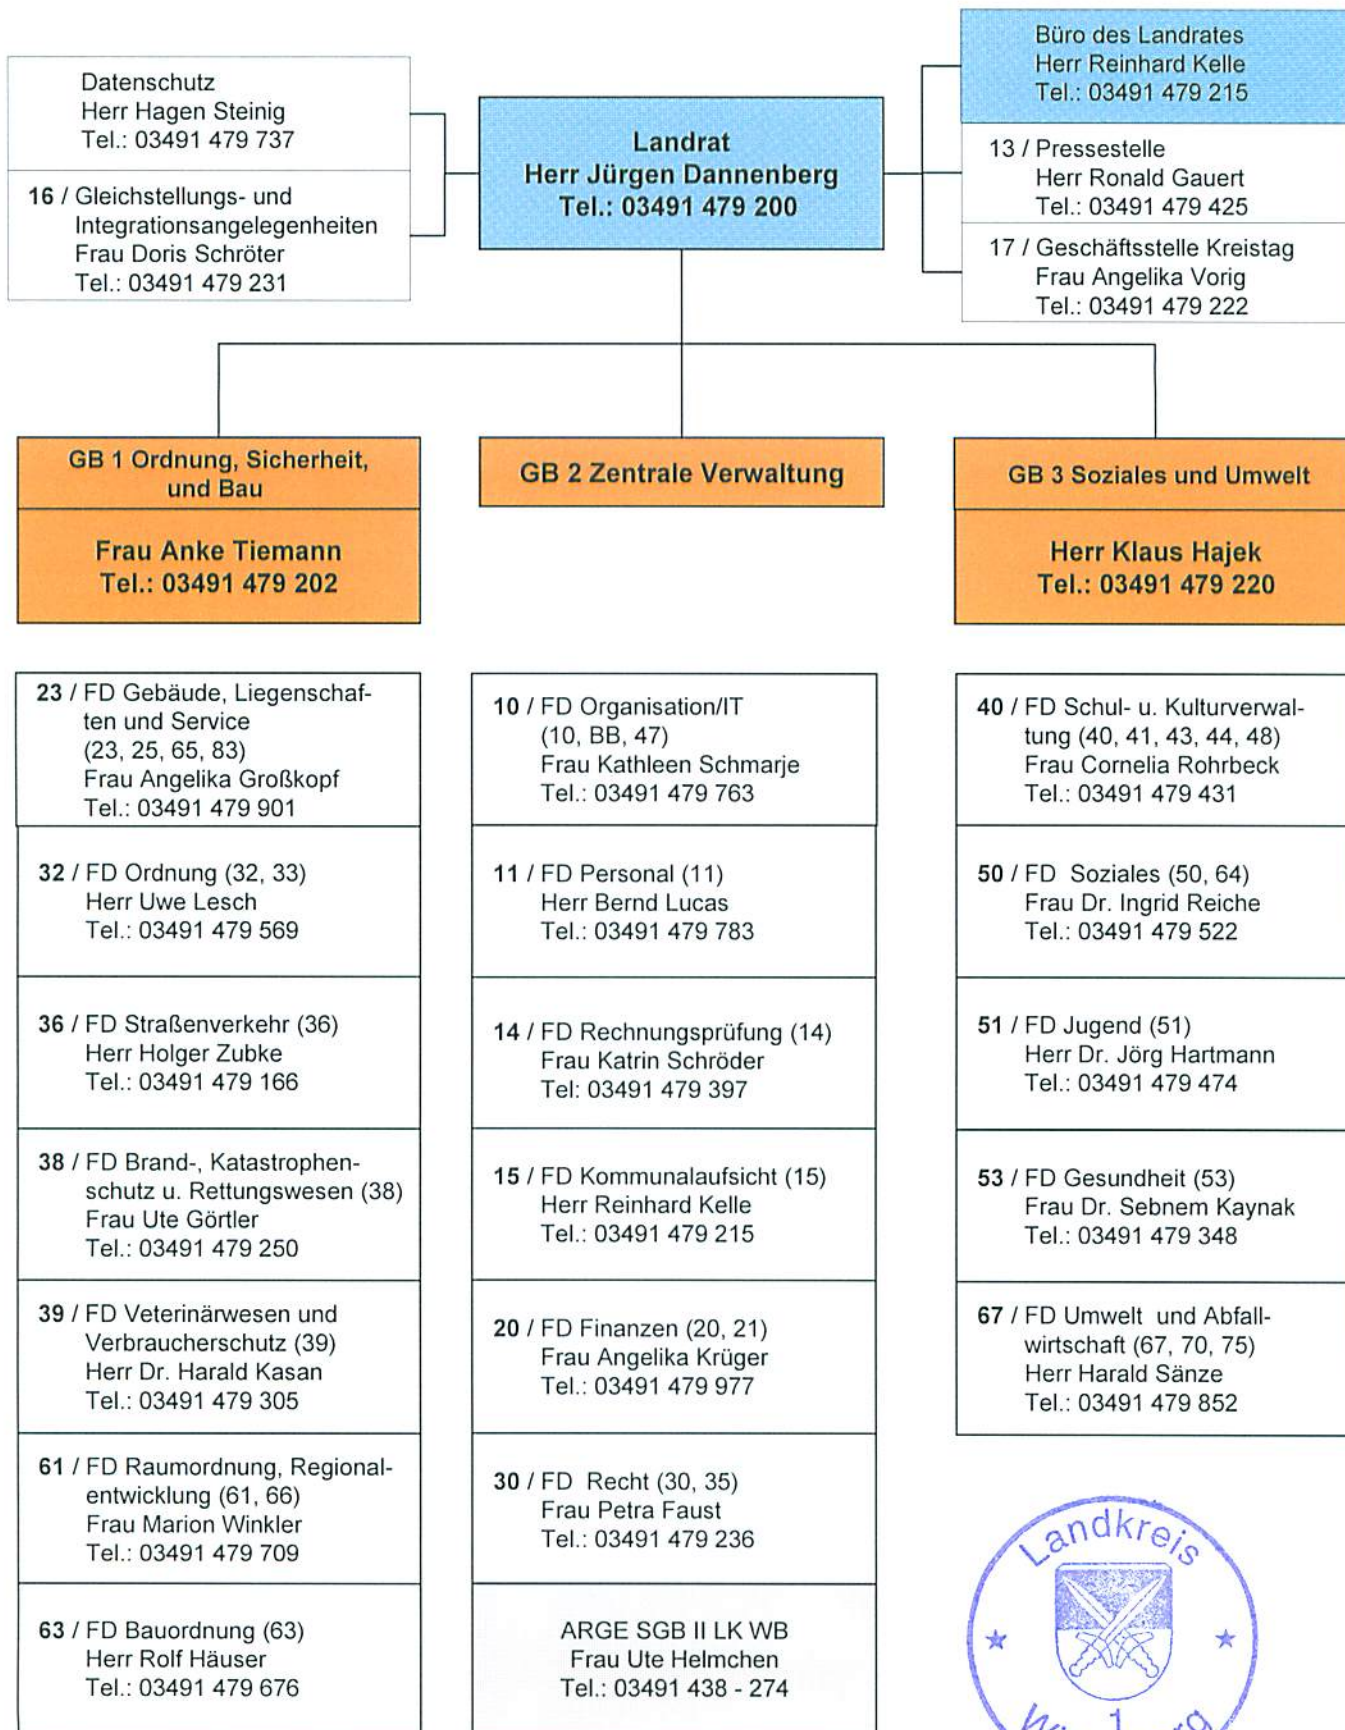

Landkreis Wittenberg

Stand ab: 01. April 2010

Dannenberg
 Landrat